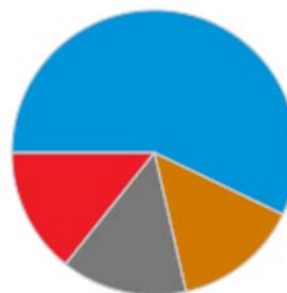

CRETAS

Datos de las 21:30 del 22 de Mayo de 2011

Concejales a elegir en 2011: 7

Concejales elegidos en 2007: 7

Escrutado 100%

	2011		
	Total votantes	422	86,30%
Abstención	67	13,70%	
Votos nulos	6	1,42%	
Votos en blanco	6	1,44%	

DISTRIBUCIÓN DE CONCEJALES

Concejales a elegir: 7

	CANDIDATURAS	VOTOS		CONCEJALES
	P.P.	205	49,28%	4
	PAR	80	19,23%	1
	CHA	71	17,07%	1
	P.S.O.E.	54	12,98%	1